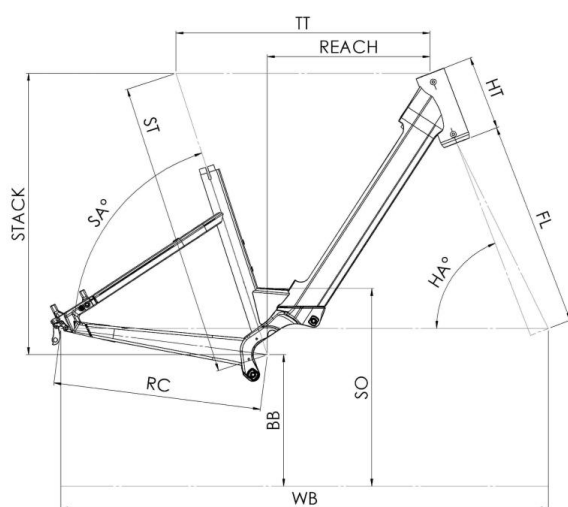

XROAD ES

Xroad ES

ST - Taille / Size	mm	420 (S)	470 (M)	530 (L)	580 (XL)
Taille utilisateur / User size	m	1,55 - 1,70	1,68 - 1,83	1,80 - 1,95	1,90 - 2,05
TT - Tube supérieur / Top tube	mm	560	585	610	635
RC - Bases / Rear center	mm	475	475	475	475
HT - Douille de direction / Headtube	mm	170	170	170	190
WB - Empattement / Wheelbase	mm	1108	1123	1148	1174
FL - Longueur de fourche / Fork length	mm	487	487	487	487
BB - Hauteur de boîtier / BB height	mm	298	298	298	298
SA - Angle de selle / Seat angle	°	71	71	71	71
HA - Angle de direction / Head angle	°	67,2	68	68	68
Reach	mm	341	365	390	409
Stack	mm	644	648	648	667
SO - Enjambement / Standover	mm	762	771	771	777

Scan to find this bike online

TOUSTACHE