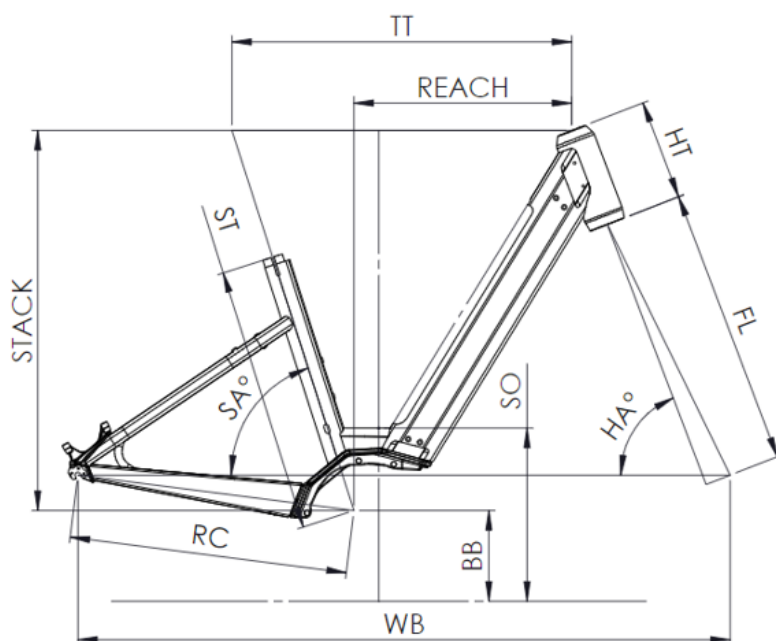

GVWR

135kg

WEIGHT

26.5kg

SIZES

S (1,49 - 1,61m) M (1,59 - 1,76m) L (1,74 - 1,90m)

COLORS

Titanium glossy

BOSCH CONNECT MODULE (BCM)

Bosch Connect Module (BCM) compatible, with eBike Alarm function

Scan to find this bike online

MOUSTACHE

SAMEDI 27 XROAD 3 OPEN

ST - TAILLE / SIZE	mm	390 (S)	450 (M)	510 (L)
Taille utilisateur / User size	m	1,49 - 1,61	1,59 - 1,76	1,74 - 1,90
TT - Tube supérieur / Top tube	mm	550	575	600
RC - Bases / Rear center	mm	470	470	470
HT - Douille de direction / Headtube	mm	140	150	160
WB - Empattement / Wheelbase	mm	1092	1110	1128
FL - Longueur de fourche / Fork length	mm	477	477	477
BB - Hauteur de boîtier / BB height	mm	300	300	300
SA - Angle de selle / Seat angle	°	71,4	71,4	71,4
HA - Angle de direction / Head angle	°	67,7	68,1	68,7
Reach	mm	348	366	387
Stack	mm	614	625	637
SO - Enjambement / Standover	mm	688	683	681